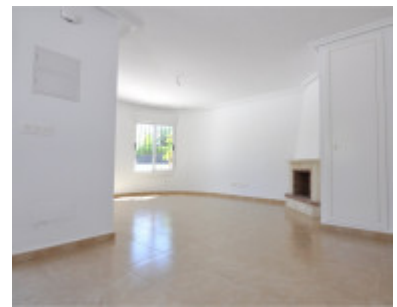

GRUPO AVENTA REAL ESTATE
www.grupo-aventa.com

MEDITERRANEAN STYLE VILLA IN SANTIAGO DE LA RIBERA - 3534

259000 €

Type: **Villa**
Category: **New**
Area: **133.00 m²**
Bedrooms: **3**
Bathroom: **2**
City: **San Pedro del Pinatar**
Location: **Costa Cálida**