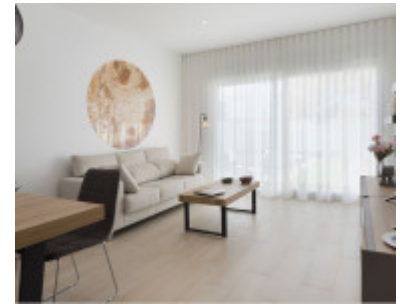

GRUPO AVENTA REAL ESTATE
www.grupo-aventa.com

MODERN NEW BUILD VILLA IN SAN PEDRO DEL PINATAR – 3340

282000 €

Type: **Villa**
Category: **New**
Area: **136.00 m²**
Bedrooms: **3**
Bathroom: **2**
City: **San Pedro del Pinatar**
Location: **Costa Cálida**